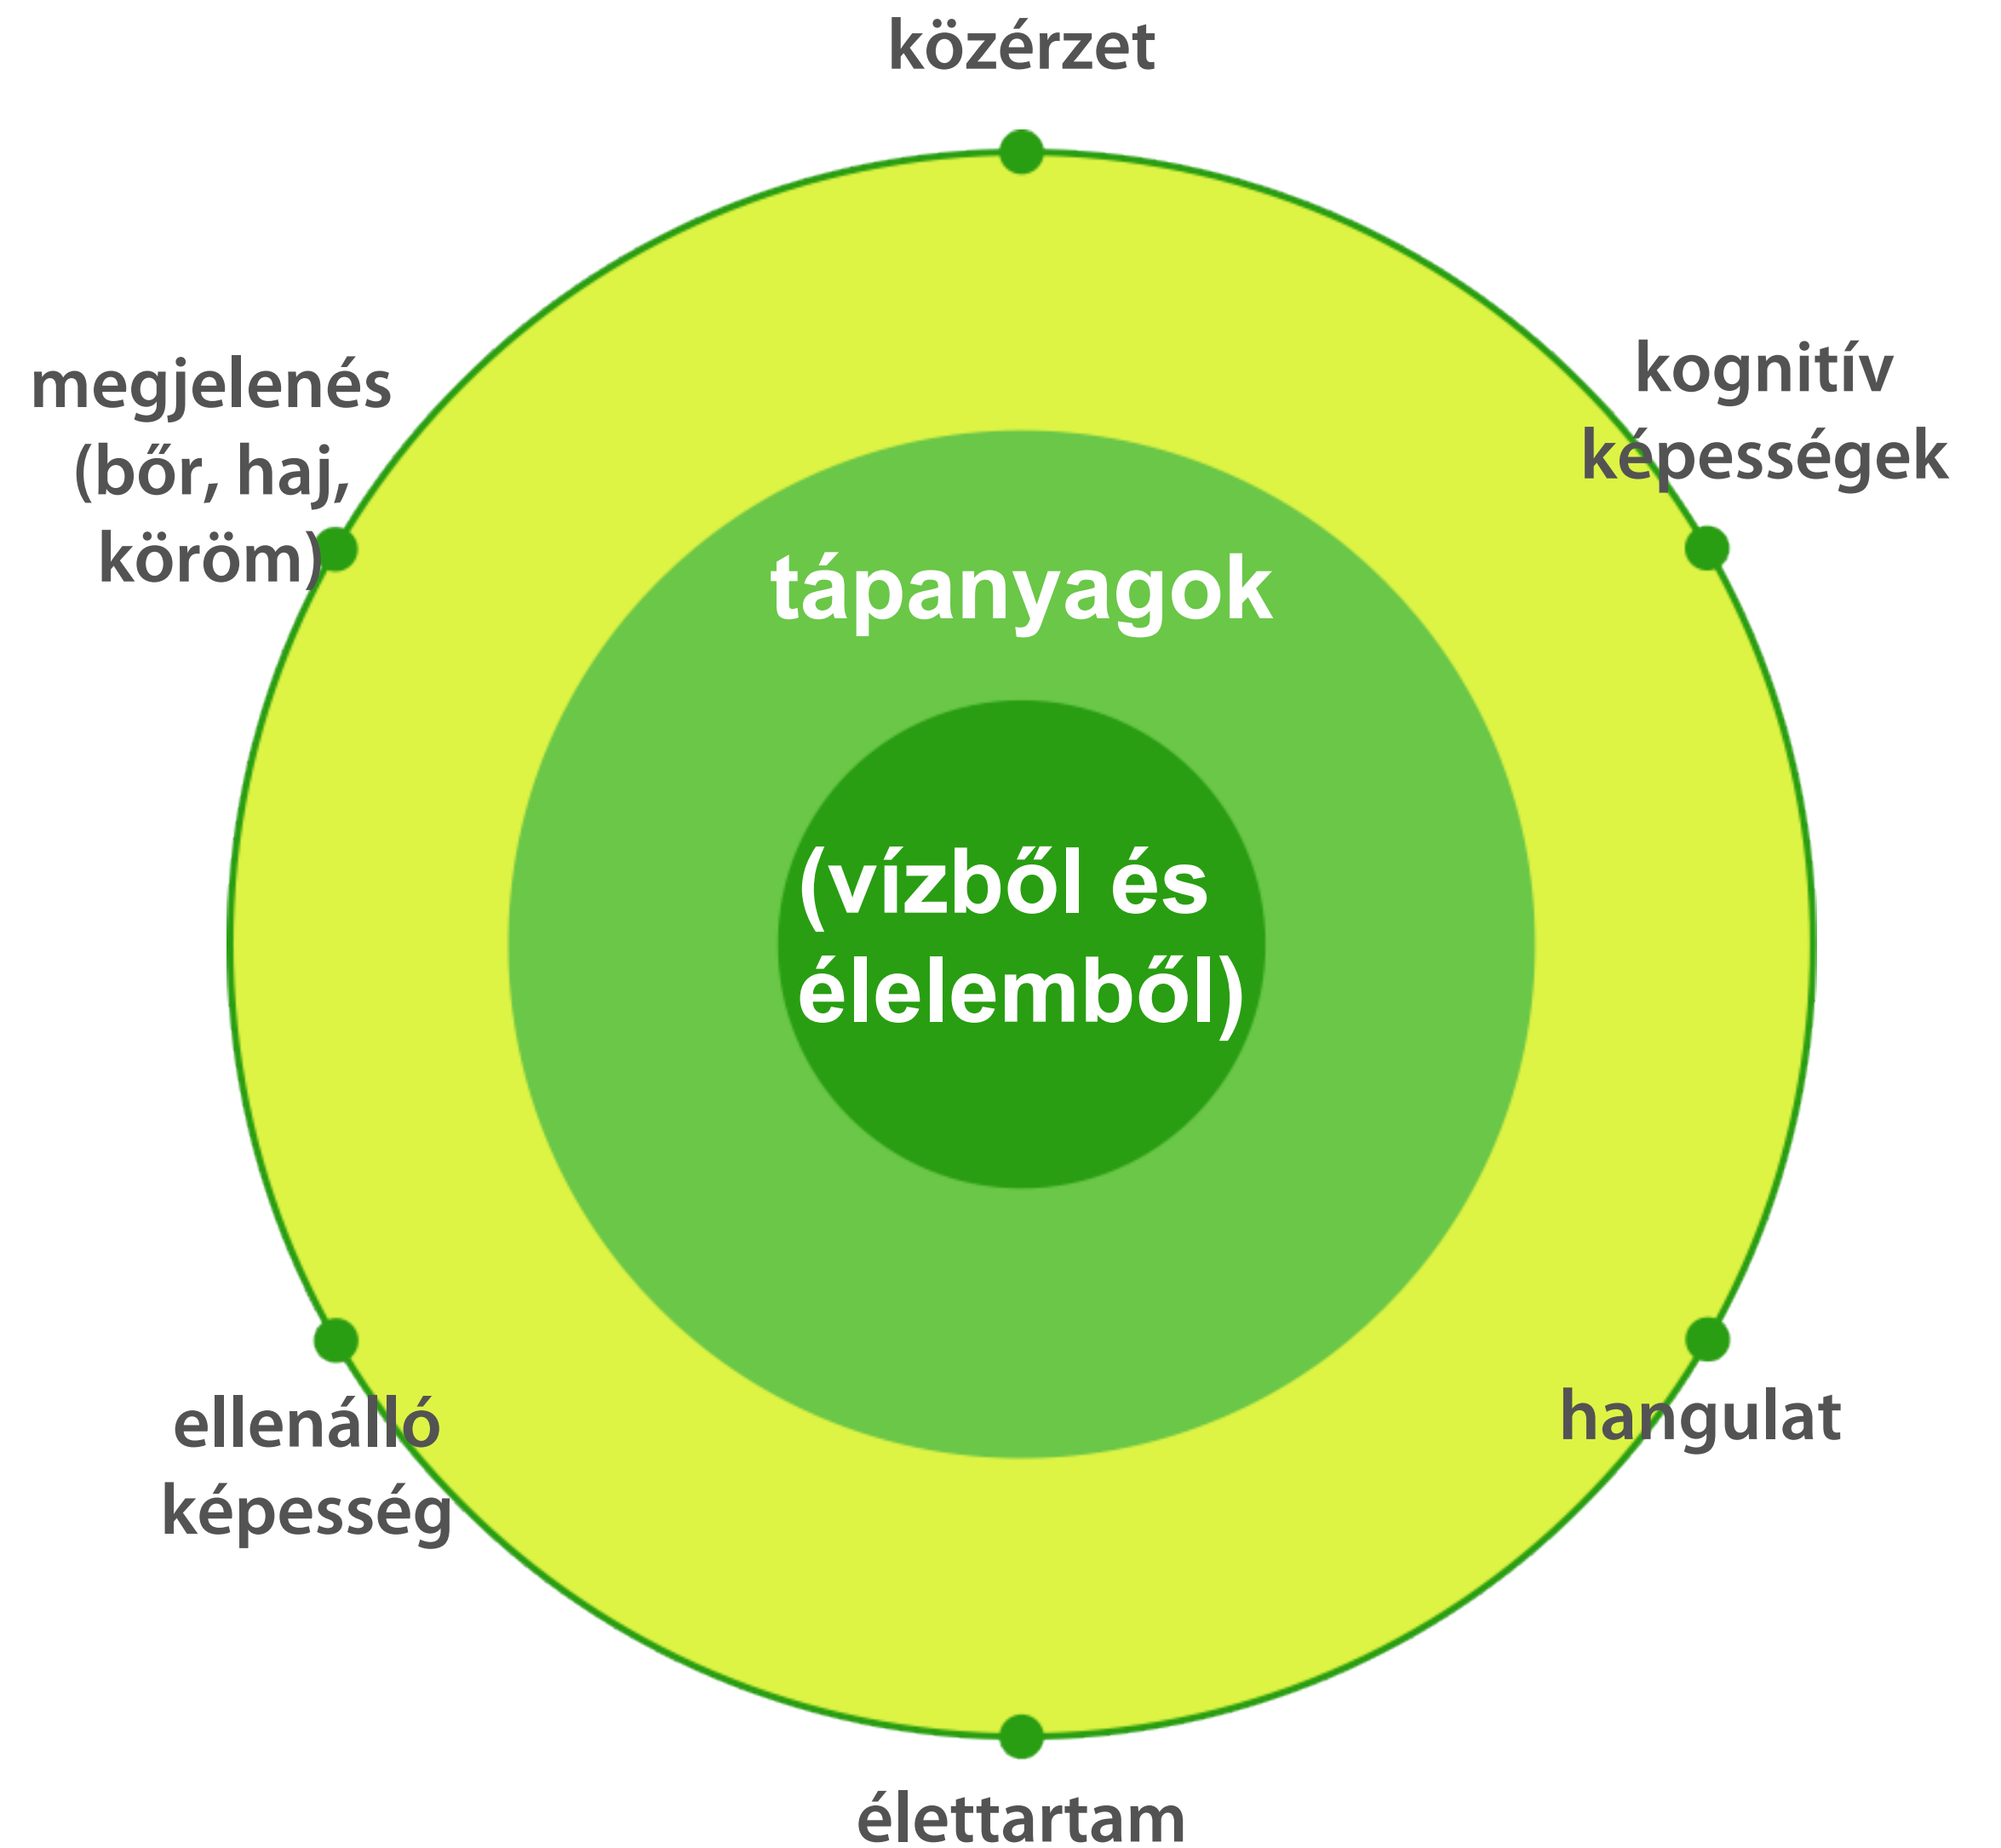

SZÜKSÉGSZERŰ TÁPLÁLÁS

A teljes élethez az embernek különféle tápanyagokra van szüksége.

04