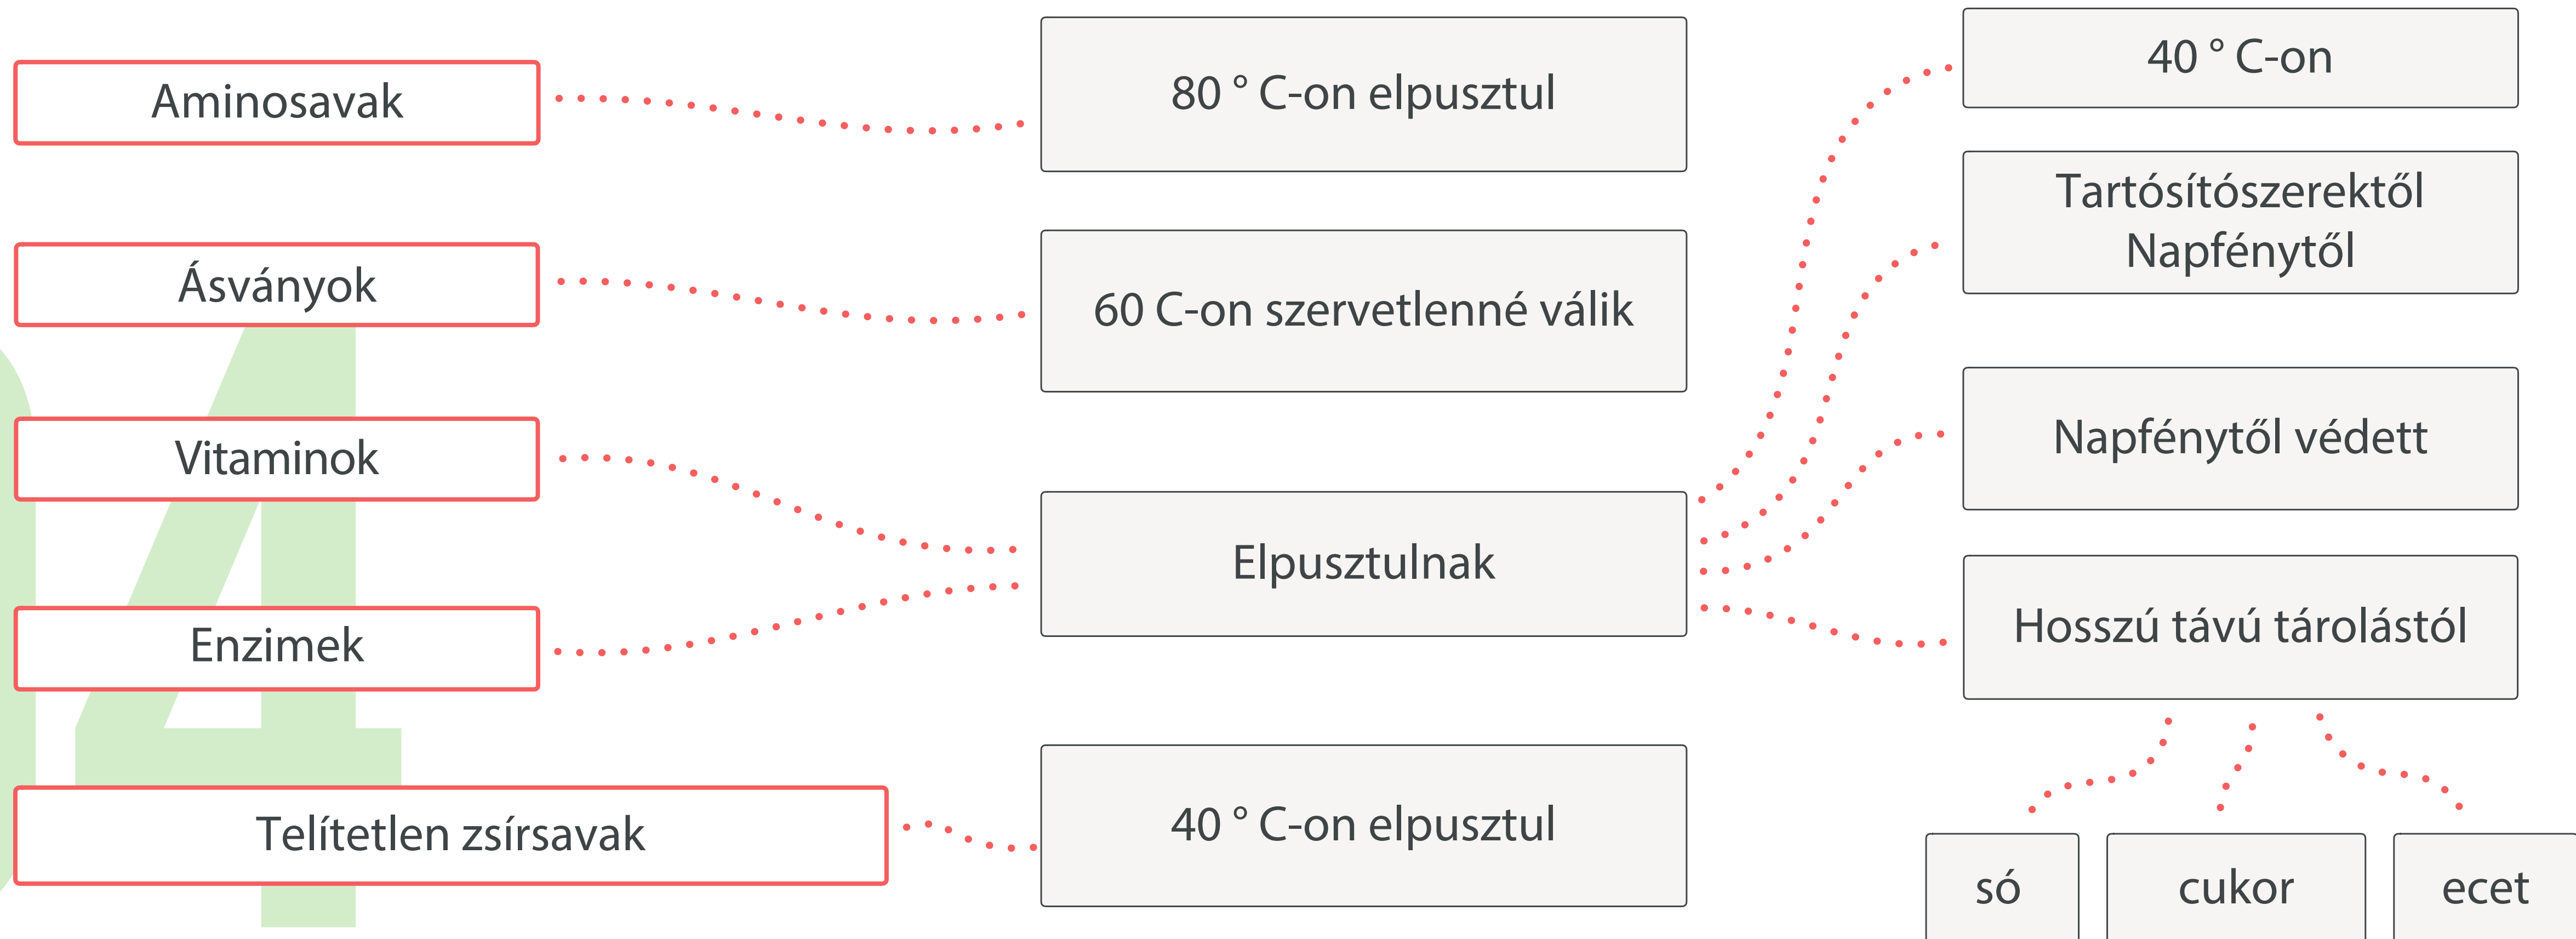

TÁPANYAGOK